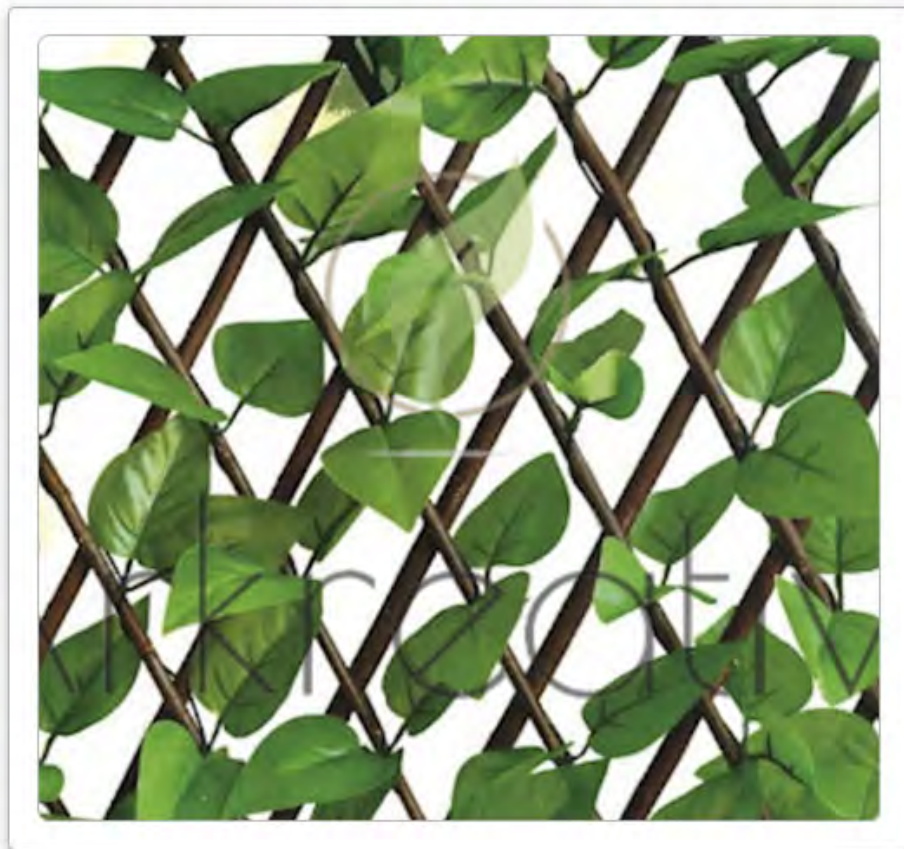

# Green Maple

Brinda un toque estético a tu jardín y a tus muros, con buena resistencia al viento, son lavables, cuenta con protección solar uv, es a prueba de humedad y moho no es toxico, de instalación rápida y sencilla libre de mantenimiento.

## Características:

**Medidas:** 1 m X 2 m

**Fácil de colocar**

Ideal para delimitar y decorar espacios

Sin mantenimiento

Anti-UV

No tóxico, 100% Reciclable

Estético

# Laurel

Brinda un toque estético a tu jardín y a tus muros, con buena resistencia al viento, son lavables, cuenta con protección solar uv, es a prueba de humedad y moho no es toxico, de instalación rápida y sencilla libre de mantenimiento.