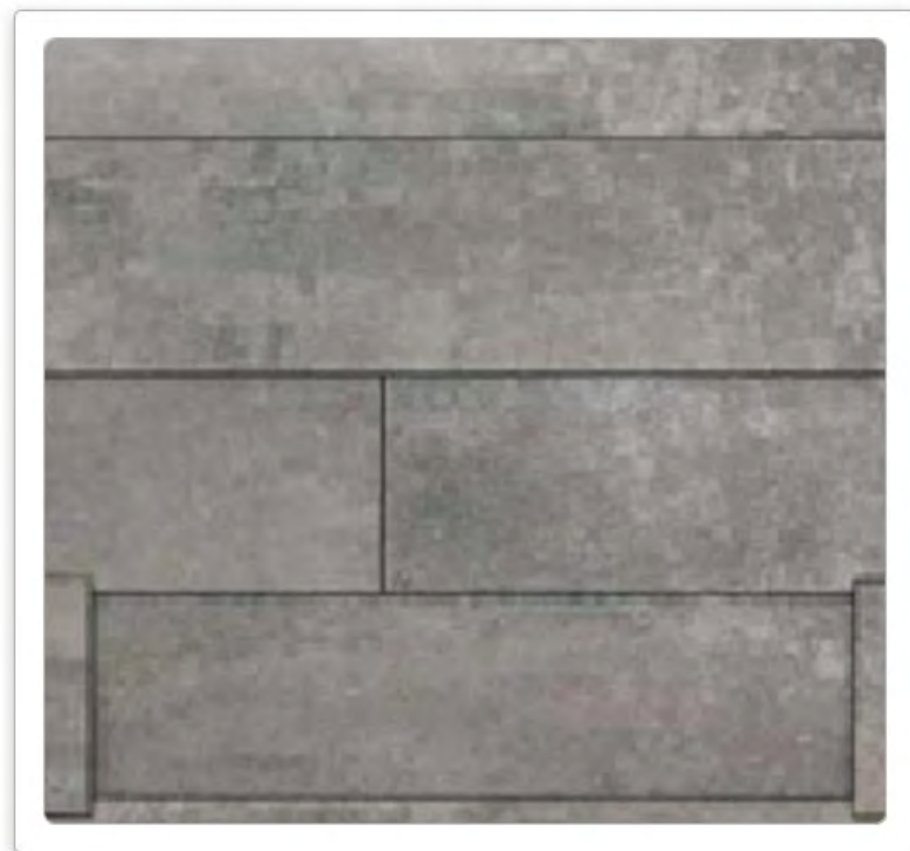

Krono Wall

Otros Estilos: