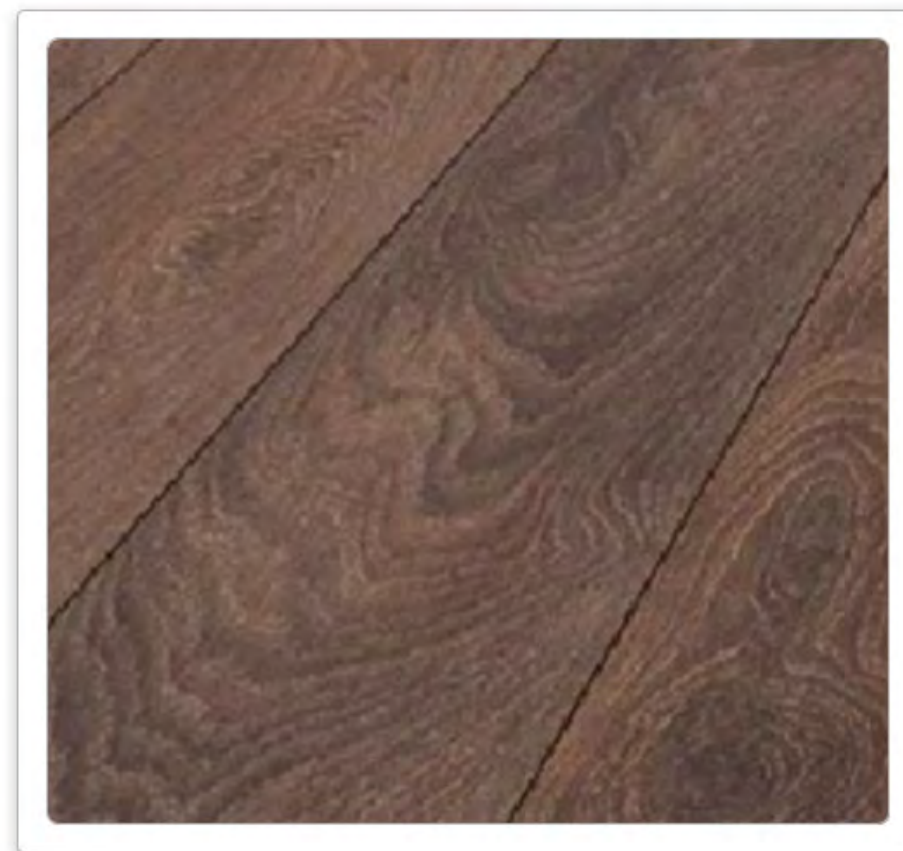

Bionyl Pro

Otros Estilos: