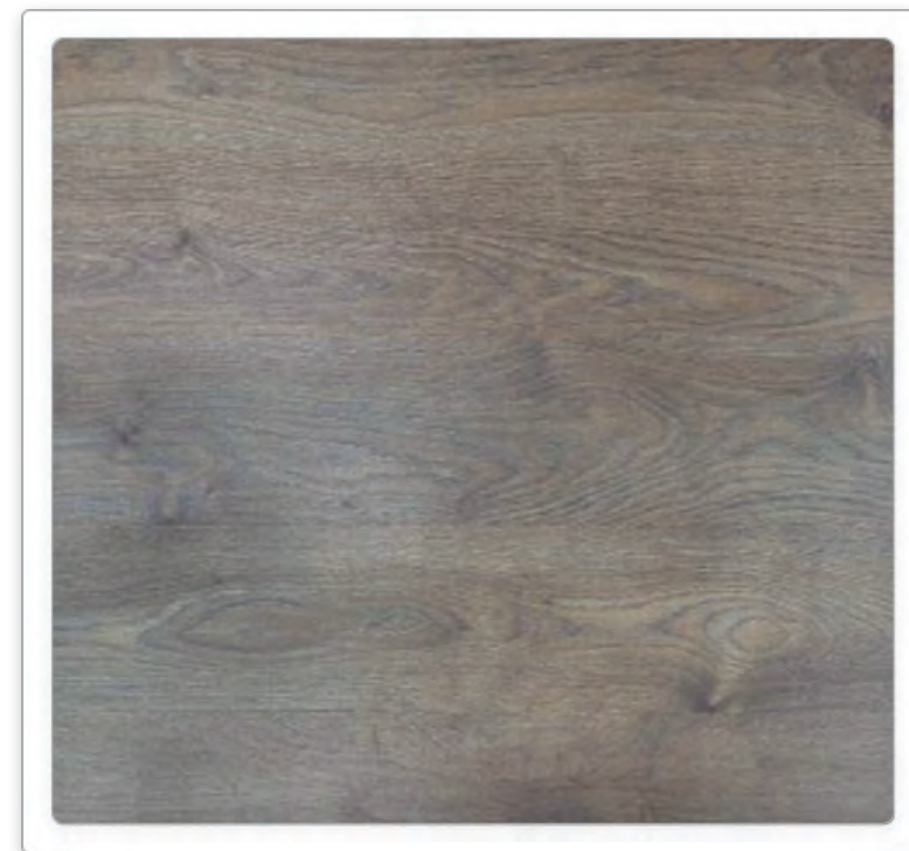

Línea Easy

Otros Estilos: