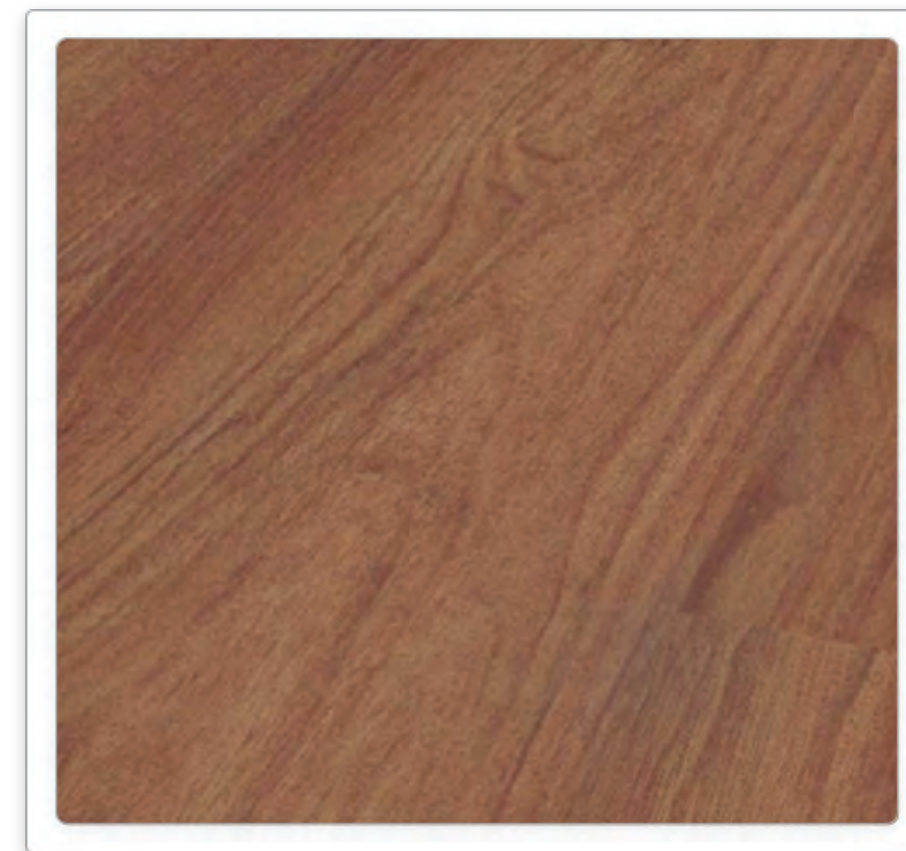

Línea Classic

Otros Estilos: