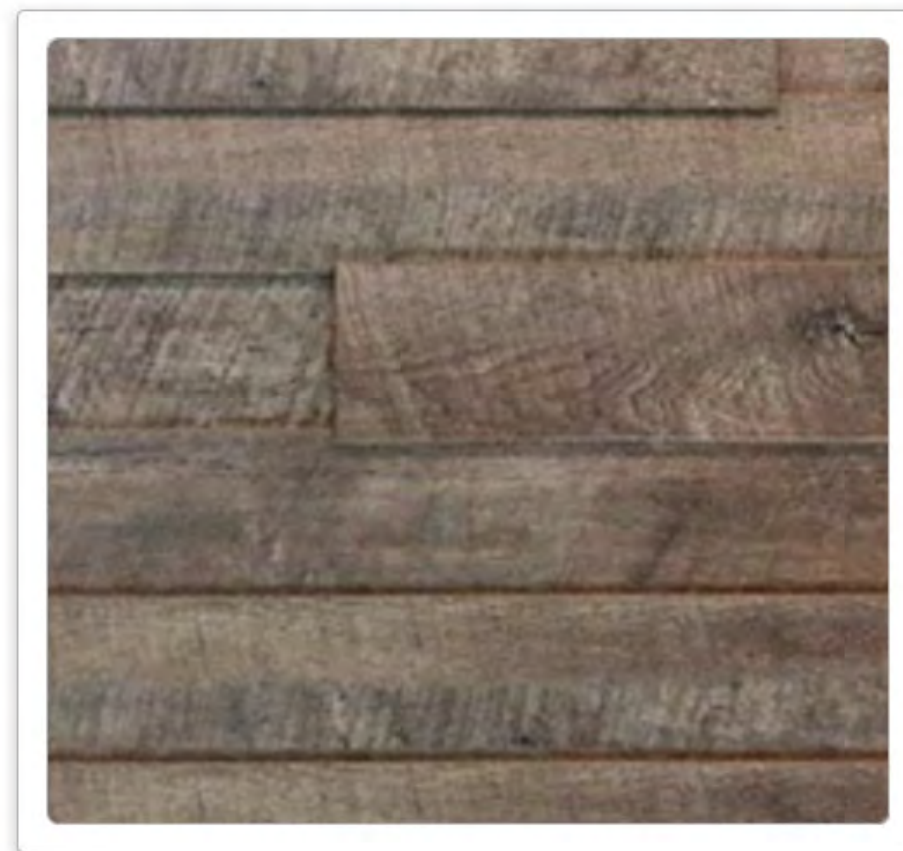

Krono Wall

Otros Estilos: